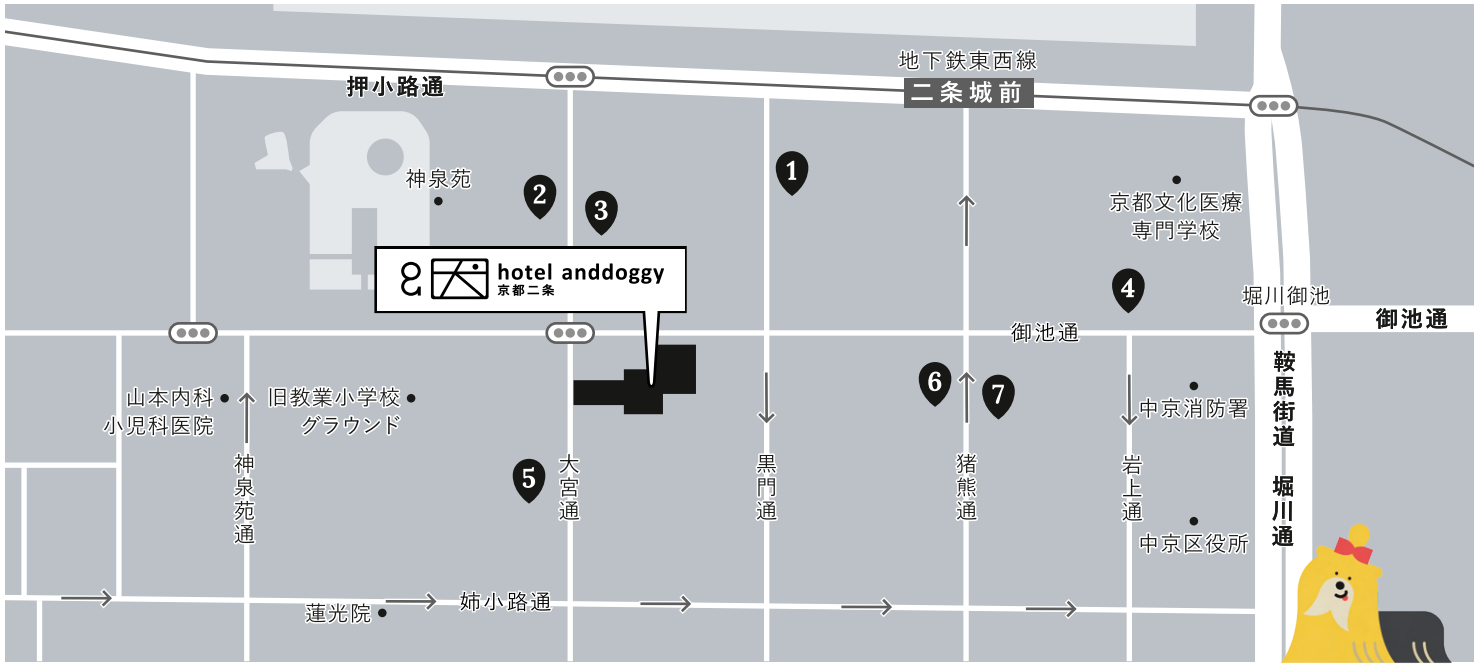

近隣コインパーキングのご案内

※各駐車場の料金や利用時間は予告なく変更になる場合があります。

また、イベント等の開催時は、特別料金が適用される場合がありますので、ご利用の際は必ず現地表示料金をご確認ください。

※駐車場内における事故・盗難・トラブル等について、当館は一切責任を負いかねます。(2023年12月時点)

<p>1 ナビパーク 二条城南黒門通第1</p> <p>時間料金 全日 [8:00-20:00] 20分100円 全日 [8:00-20:00] 30分100円 ※8番区画のみ 全日 [20:00-8:00] 90分100円</p> <p>最大料金 1,000円</p> <p>収容台数 8台</p>	<p>2 パークステーション 24 市乃町</p> <p>時間料金 全日 [8:00-20:00] 30分200円 全日 [20:00-8:00] 90分100円</p> <p>最大料金 駐車後24時間 1,500円</p> <p>収容台数 8台</p> <p>備考 最大料金サービスは1回の駐車に対して1回限りです。 (最大駐車時間2日)</p>	<p>3 三井のリパーク 二条城南駐車場</p> <p>時間料金 全日 [0:00~24:00] 30分200円</p> <p>最大料金 駐車後24時間 1,000円</p> <p>収容台数 16台</p>	<p>4 ことぶきパーキング</p> <p>時間料金 [終日] 20分200円</p> <p>最大料金 駐車後24時間 1,400円</p> <p>収容台数 7台</p>
<p>5 エコロパーク三坊大宮町第一</p> <p>時間料金 月～金 [8:00-20:00] 25分200円 土日祝 [8:00-20:00] 20分300円 全日 [20:00-8:00] 60分100円</p> <p>最大料金 月～金 [8:00-20:00] 1,200円 土日祝 [8:00-20:00] 1,500円 全日 [20:00-8:00] 500円</p> <p>収容台数 3台</p>	<p>6 いい京都猪熊パーキング</p> <p>時間料金 全日 [8:00-22:00] 30分200円 全日 [22:00-8:00] 60分100円</p> <p>最大料金 全日 [8:00-22:00] 1,000円 全日 [22:00-8:00] 500円</p> <p>収容台数 6台</p>	<p>7 Times 御池猪熊</p> <p>時間料金 [終日] 30分220円</p> <p>最大料金 駐車後24時間 1,000円 全日 [20:00-8:00] 500円</p> <p>収容台数 7台</p>	