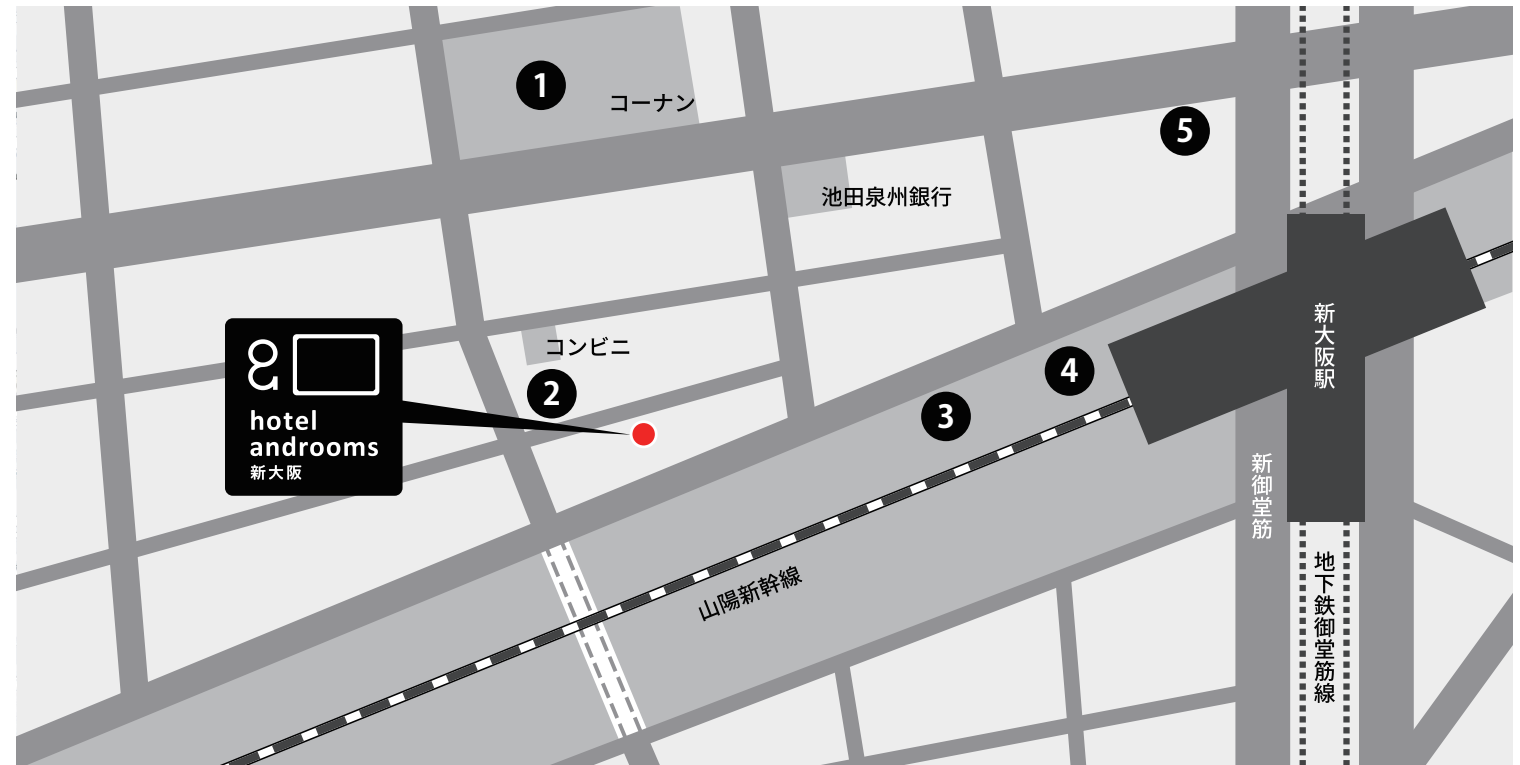

近隣コインパーキング のご案内

① NPC24H コーナン新大阪センシティブ店 第1パーキング

時間料金	30分220円
最大料金	なし
収容台数	487台
備考	車両制限： 全長5m×全幅1.9m×全高2.1m以内

② 三井リパーク西宮原1丁目第2

時間料金	15分300円 (8:00~21:00) 60分100円 (21:00~8:00)
最大料金	入庫後24時間 1,800円 (月~金) 1,400円 (土日祝)
収容台数	17台

③ Park1st 新大阪

時間料金	30分200円 (8:00~21:00) 60分100円 (21:00~8:00)
最大料金	12時間1,000円
収容台数	135台

④ Park 1st 新大阪駅前

時間料金	30分200円 (8:00~21:00) 60分100円 (21:00~8:00)
最大料金	12時間1,000円
収容台数	127台

⑤ 大阪市営宮原地下駐車場

時間料金	15分100円 (6:00~19:00) 60分100円 (19:00~6:00)
最大料金	当日24:00まで1,400円
収容台数	122台
備考	入出庫可能時間 6:00~24:30